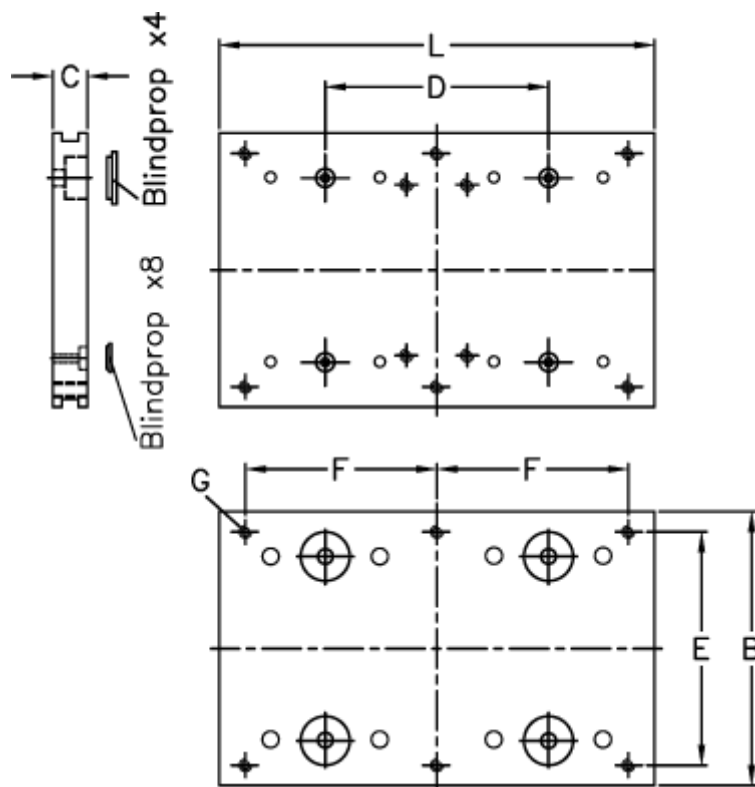

Varenummer: 057113060200
Beskrivelse: Hepco GV3 bærelade CP 60 34 L200

Mål

B = 135
C = 17.00
d = 125
E = 115
F = 180
For leje = 34
For skinne = M/NM 60
Gevindhul G = 4 x M8

L = 200